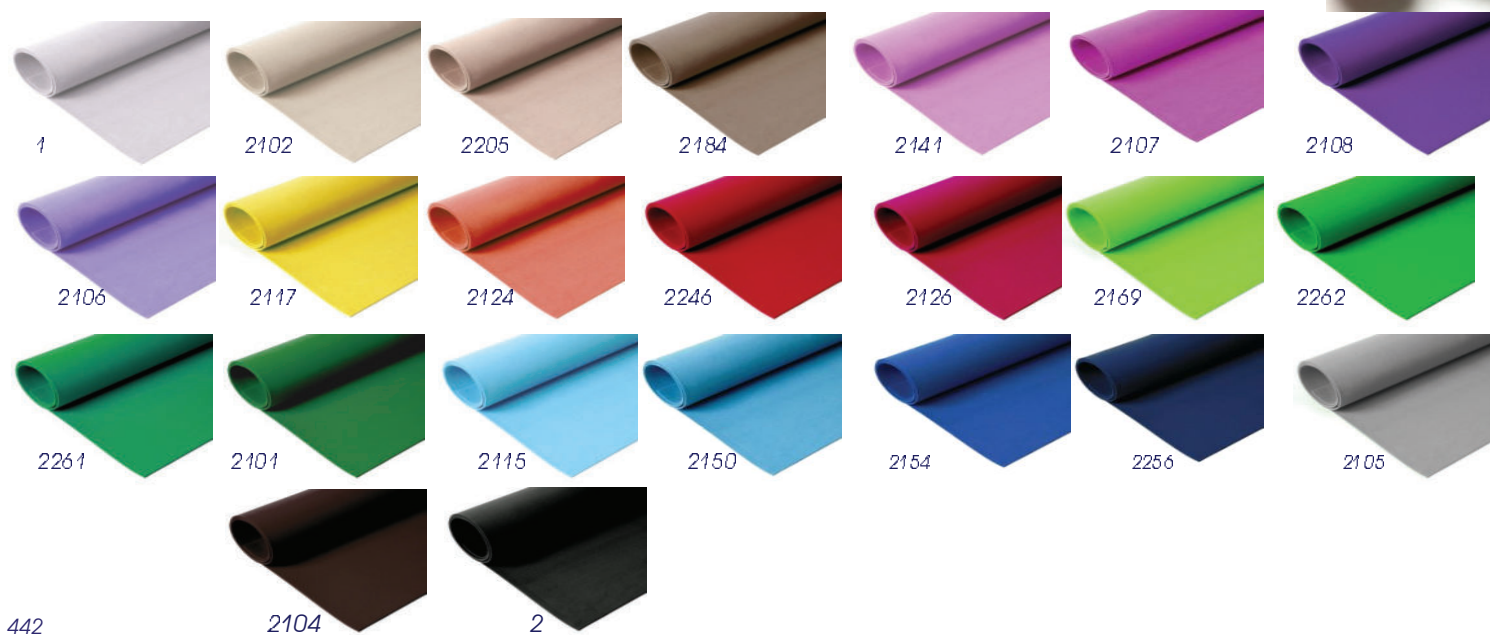

FOAMY

8400/1 12 mt

8400/3 1 pos 45x50 cm

51% Polietilene - 46 Carbonato di calcio