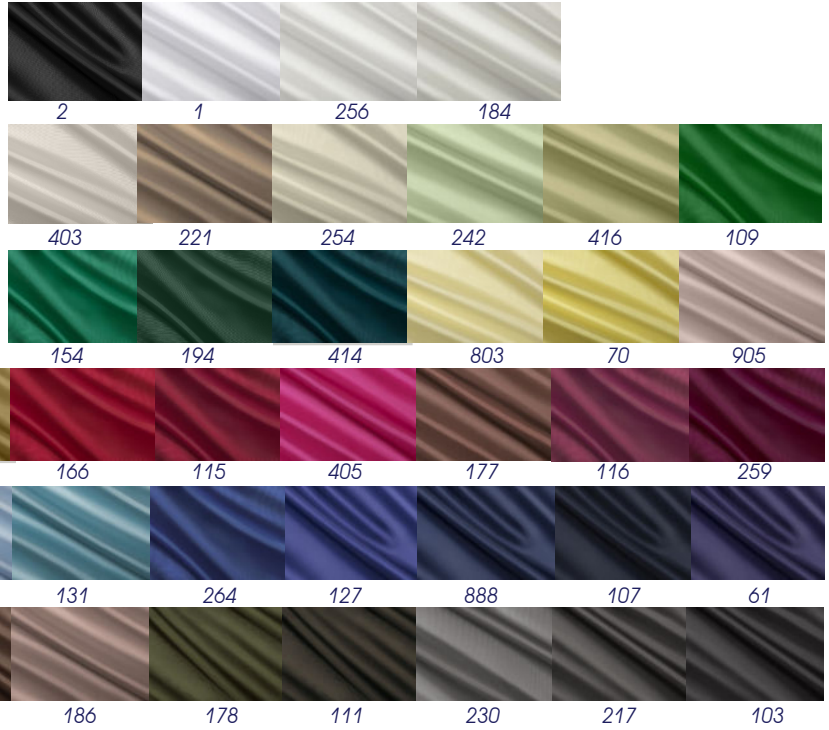

1283/6 No. 5 - 7

1 Nero/Black/Noir/Negro/Schwarz  
2 Marrone/Brown/Marron/Marrones/Braun

1362/3 No. 5 - 7

Biondo/Blond/Rubio

1362/6 No. 5

Biondo/Blond/Rubio

1362/2 No. 5

7015 Nero/Black/Noir/Negro/Schwarz

2 - Nero/Black/Noir/Negro/Schwarz

1 - Bianco/White/Bianco/Blanco/Weiß

3 - Grigio/Grey/Grís/Grau 431

**RAFFAELE  
VITOLO**

8990/3

100% Poly 120 gr/mq H.150 cm

8990/2

100% Poliestere - Polyester  
50 gr/mq H.150 cm

8990/1

100% Acetato - 100 % Acetate - 100% Acetat

H.140 cm 61 gr/mq

8990/1 - 1

55% Acetato 45% Viscosa - 55% Acetate 45% Viscose - 55% Acetat 45% viskose

H.140 cm 59 gr/mq

8301/1

T.N.T. DECOR 100% Polypropylene

H.160 cm 60 gr/mq

- 1 - Bianco/White/Bianco/Weiß
- 2 - Nero/Black/Noir/Negro/Schwarz col.10
- 3 - Colorato/Colored/Coloré/De couleur/Farbig