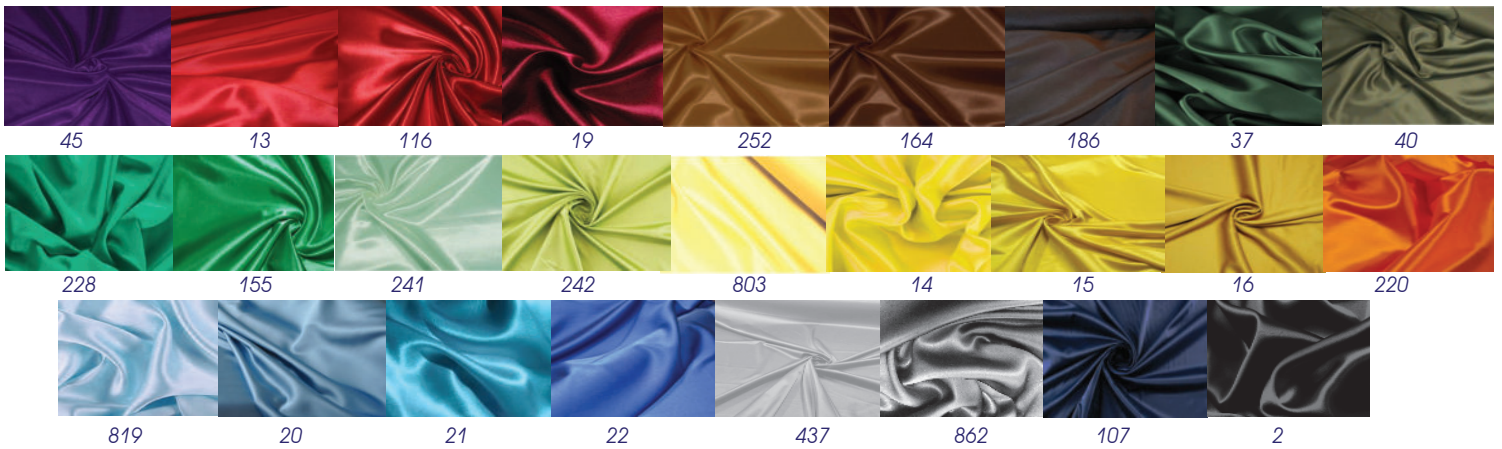

8990/3

100% Poly 120 gr/mq H.150 cm